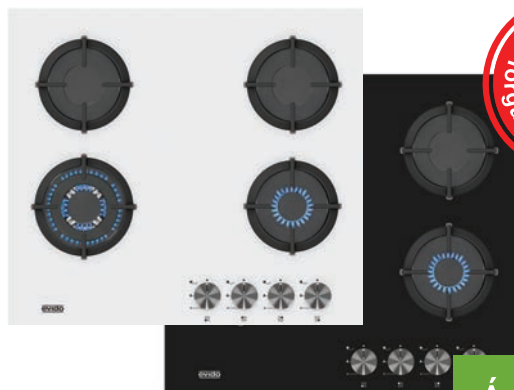

EVIDO MURANO gáz főzőlap

ÚJ!