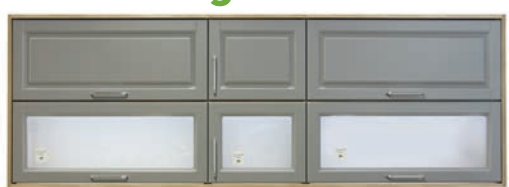

Laura 229 cm

330.400 Ft

TELE EXTRÁKKAL!

Felnyíló változatban LED világitással!

338.100 Ft

Becsapódásmentes ajtók

Prémium fém fogantyúk

Választható korpusz színek:
Az alsó elemek belső része fehér színből készül!

ÖNBEHÚZÓ 30 kg-os teherbírású fiókok