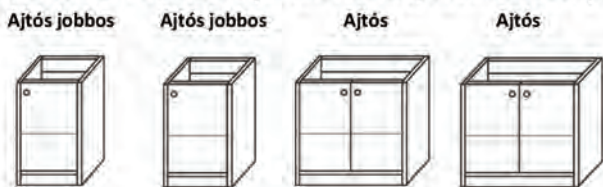

Dalma,
 Olivia

SZIGET ELEMÉK

Konyhaszigetnek és térbe forduló konyhához.

A hátsó felére fix takaróajtó van szerelve, hátulról nem nyitható!

AML40P **AML45P** **AML80P** **AML90P**
 83x40x50,5 83x45x50,5 83x80x50,5 83x90x50,5
 30 000 Ft 30 000 Ft 41 000 Ft 43 400 Ft