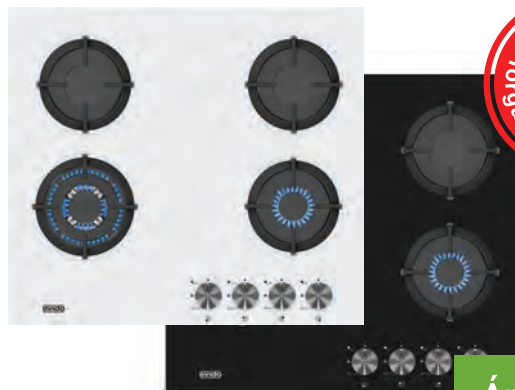

EVIDO MURANO gáz főzőlap

ÚJ!