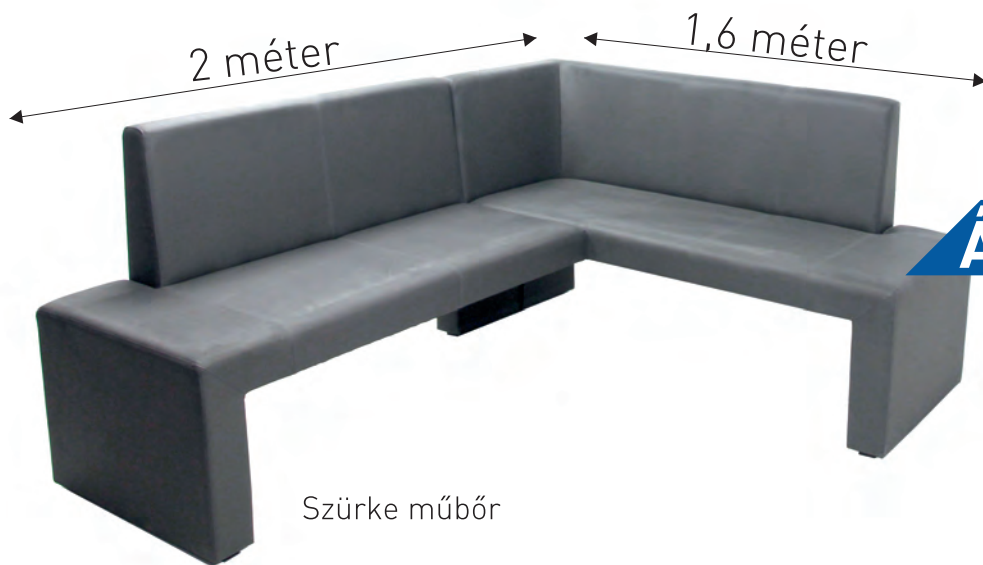

AKCIÓ!

B O S T O N

sarok