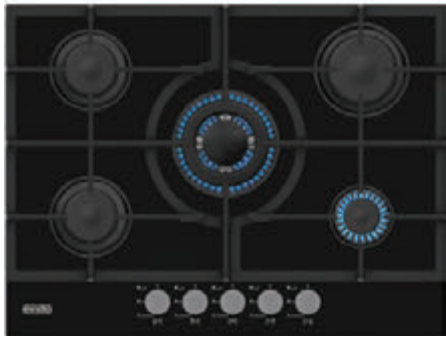

EVIDO MURANO 70B

gáz főzőlap

~~114.900 Ft~~
Ár: 91.900 Ft

fekete edzett üveg felület,
70 cm széles, öntöttvas edénytartók,
5 gázégő (melyből 1 db 3,5 kW-os WOK égő),
inox vezérlőgombok, elektronikus szikragyújtás,
biztonsági szelepek, PB gázra is alkalmas