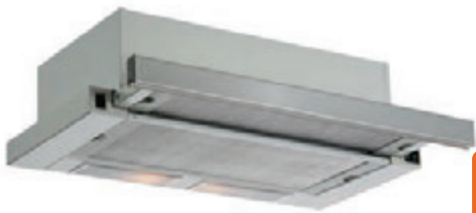

A kiterjesztett garancia és gyártói garancia feltételei, valamint további részletek a honlapon.

SILVERLINE NEW-LINE 1350

Teleszkópos 2 motoros inox elszívó

INOX színben
60 cm szélességben

Teleszkópos kihúzható páraelszívó, 60 cm széles, szürke festett ház, fém zsírszűrő, 2 motor, 2 x 28 W halogén világítás, légszállítás (IEC): 249-347 m³/h, Csatlakozócsonk: Ø120 mm