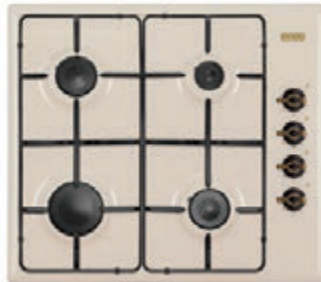

EVIDO RUSTIC-H GÁZ főzőlap

Beige