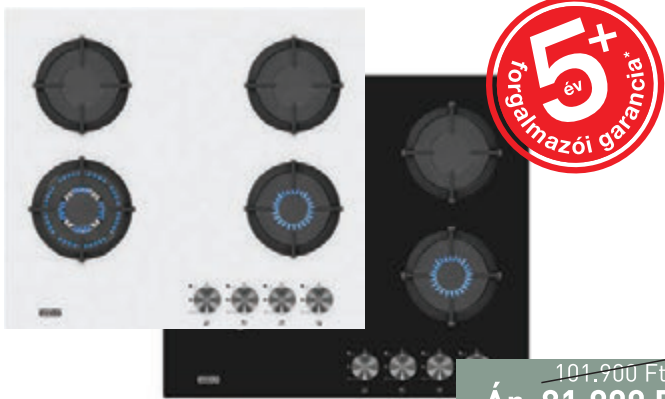

EVIDO MURANO gáz főzőlap

~~101.900 Ft~~
Ár: 81.900 Ft

Készülék típusa: Beépíthető gáz főzőlap, 60 cm
Anyag/szín: Fehér üveg felület, öntöttvas edénytartó rácsok
Égők száma: 4 gázégő (melyből 1 db 3,6 kW-os WOK-égő)
Vezérlés: inox vezérlógombok

PIKTOGRAM MAGYARÁZAT

- **Alsó sütés:** Olyan ételek készítéséhez, melyeket alulról ropogósra szeretnénk sütni, például pizzához. Ezt használjuk, lassú sütéshez vagy vízgőzön készülő ételekhez.
- **Felső sütés:** Ideális a sütési program végén történő piritáshoz, ételek újra-melegítéséhez.
- **Statikus:** A sütő hagyományos fűtési módja egyidejű alsó és felső fűtéssel. A hő a sütő közepére áramlik. Ezzel a programmal nem ajánlott egyszerre több sütési szintet használni. Ideális választás süteményekhez és kalácsokhoz.
- **Légkeverés:** A légkeringetéssel egyenletes sütést biztosít. Kiválóan alkalmas kekszek, illetve sütemények készítésére.
- **Légkeverés+alsó sütés:** Az alsó fűtőelem és a légkeverés kombinációja, mely gyors, és alulról intenzív sütést biztosít. Ezt a funkciót a sütés utolsó, befejező fázisában javasoljuk.
- **Légkeverés+felső sütés:** A légmozgás csökkenti a felső fűtőelemből jövő hőt, így az étel nem ég meg, mégis gyorsabb sütést eredményez.
- **Légkeverés+statikus:** A hagyományos sütés a légkeringetéssel összekapcsolva egyenletes sütést biztosít akár egyszerre több sütési szinten is.
- **Grill:** A grill elemből áramló hő alkalmas roston sütésre, főként vékony és közepesen vastag húsokra.