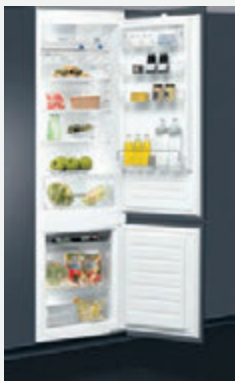

Whirlpool beépíthető hűtő-fagyasztó

ART 96101

Úrtartalom: 227 l - 79 l
Színek: fehér

Ár:

223 900 Ft