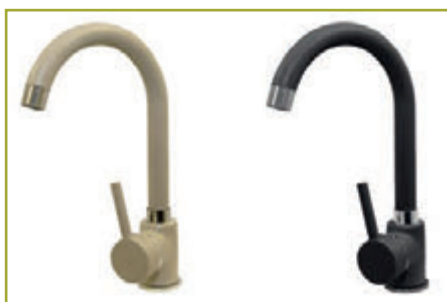

Gránit íves
30.270 Ft