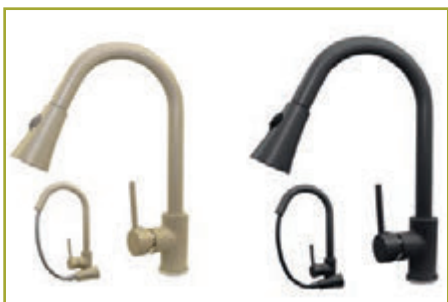

Gránit csaptelepek

Snake gránit zuhanyfejes
57.990 Ft