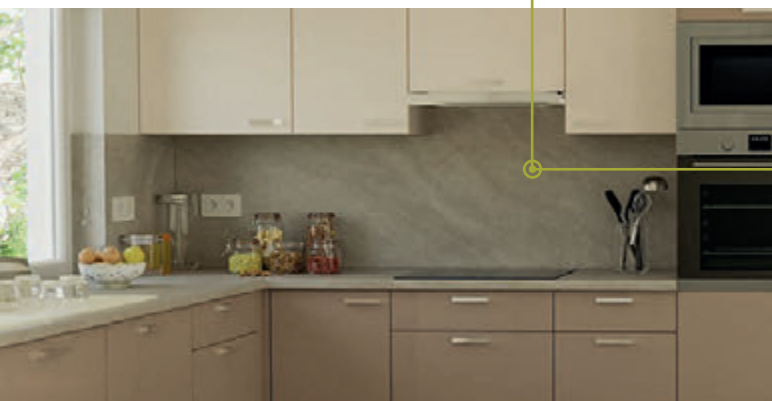

100cm-es
FALIPANEL SZÍNEK:
26.090 Ft
100 cm

További rendelhető méretek:
150 cm, 200 cm,
250 cm, 410 cm

Króm csaptelepek

Króm íves
35.700 Ft

Snake króm zuhanyfejes
52.200 Ft

Linea króm zuhanyfejes
50.600 Ft