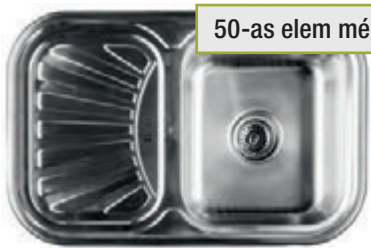

50-as elem mérettől

Egymedencés cseptálcás beépíthető
750 x 490 x 180 mm

22.900 Ft