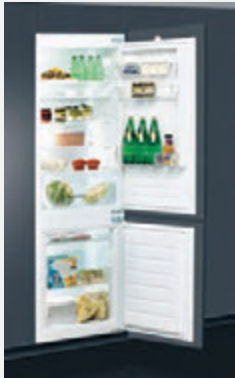

Ár:

155 300 Ft

Whirlpool félig integrált mosogatógép

WBO 3T333 P 6.5 X

Kapacitás: 14 teríték
Színek: inox

Ár:

191 800 Ft

Beépíthető hűtőszekrények