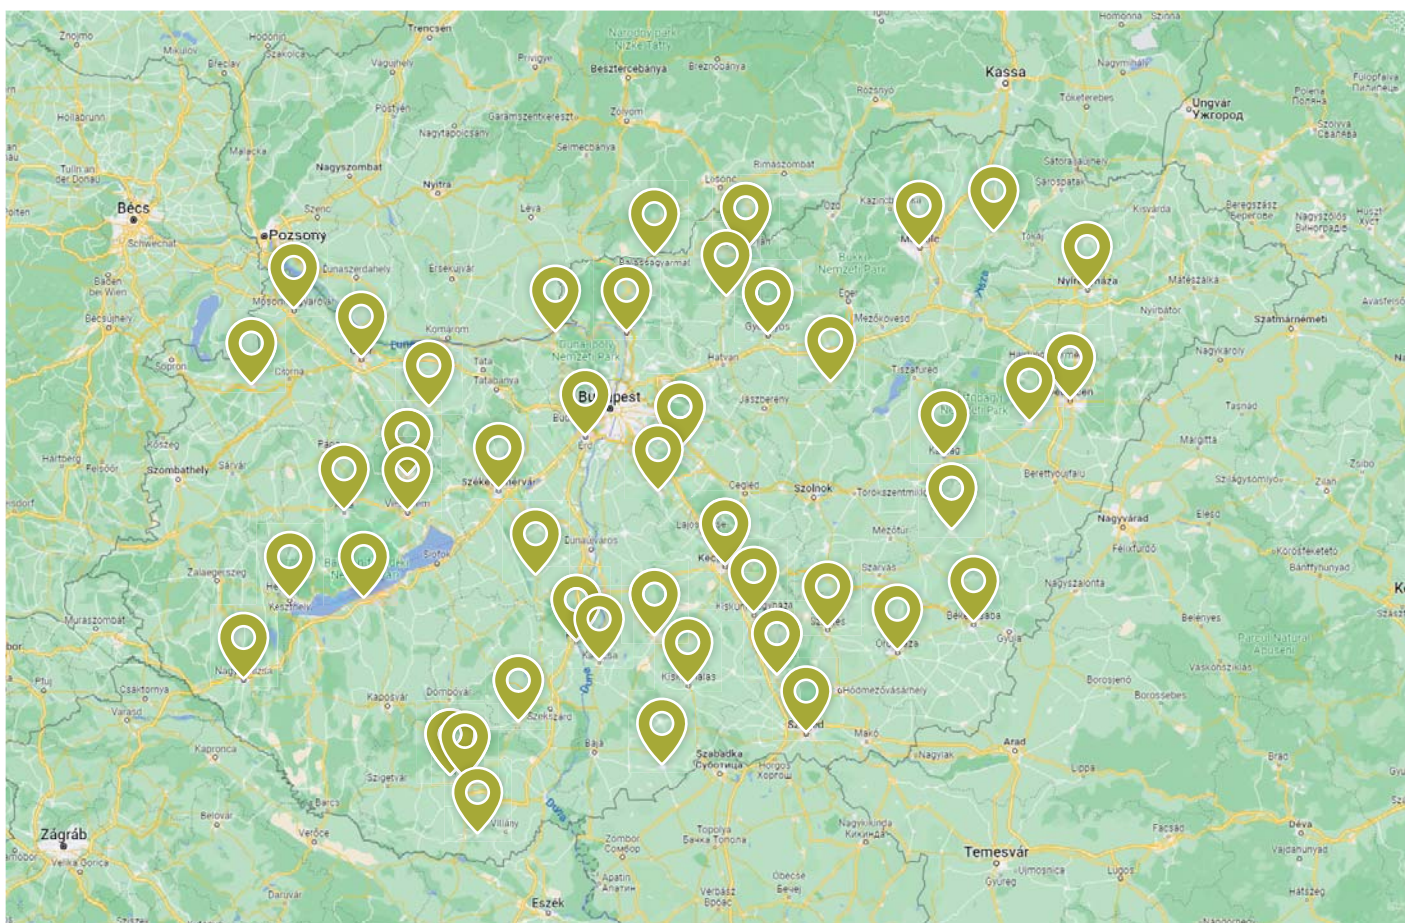

A Divian termékeket az alábbi üzletekben személyesen is megtekintheted!

Ajka

Horizont Bútor
8400, Vásár utca 8.

Bácsalmás

Bútordiszkont
6430, Rákóczi út 64.

Balassagyarmat

Éden Otthon
2600, Kossuth utca 9.

Balatonboglár

Return Depo
8630, Zrínyi utca 051/4. hrsz.

Békéscsaba

Színfolt Konyhabútor Stúdió
5600, Bezerédj utca 1.

Bonyhád

Botond Bútordiszkont
7150, Dózsa György utca 2/A

Bonyhád

Mirland Bútoráruház
7150, Piac tér 8.

Dabas

Jasin Kft
2370, Szabadság út 3.

Debrecen

Kárpit-Max Bútorbolt
4025, Salétrom út 5.

Déaványa

Bútor és Lakberendezési Áruház
5510, Széchenyi utca 5/1

Érd

Kényelem Bútorház
2030, Bajcsy Zsilinszky út 121.

Esztergom

Elattro Bútor
2500, Árok utca 44.

Gyöngyös

BRW Bútor Stúdió
3200, Szurdokpart út 1-3.

Győr

Axel Bútoráruház
9027, Puskás Tivadar utca 8.

Hajdúszoboszló

Rusztik Bútorház
4200, Kossuth utca 30.

Heves

Bútor-Land Konyhasztúdió
3360, Erzsébet tér 10.

Kalocsa

Villó Bútor
6300, Bányai út 56.

Kapuvár

Németh Konyhasztúdió
9330, Szent István út 2.

Karcag

Interdeco
5300, Madarasi út 2.

Kecskemét

Dobos Bútor
6000, Korhánkői utca 10.