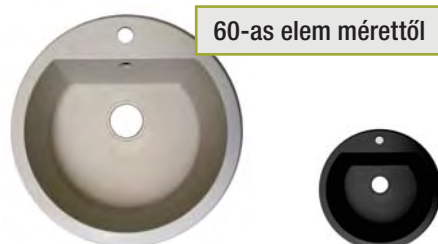

# Gránit mosogatótálcák

60-as elem mérettől

Egymedencés gránit beépíthető  
480 x 400 x 190 mm

56.500 Ft

60-as elem mérettől

Kétmedencés gránit beépíthető  
780 x 435 x 180 mm

69.900 Ft

60-as elem mérettől