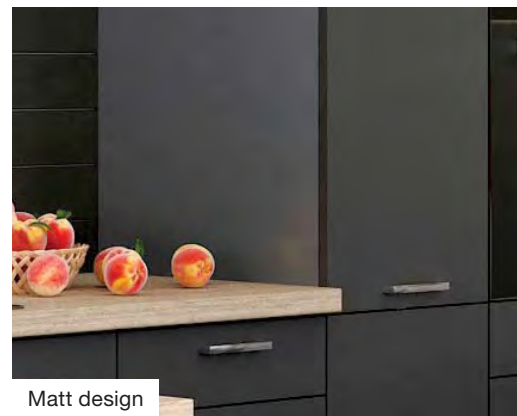

Beépített termék, nem látható

Praktikus sütő elhelyezés

Gránit tálca és csaptelep

Matt design