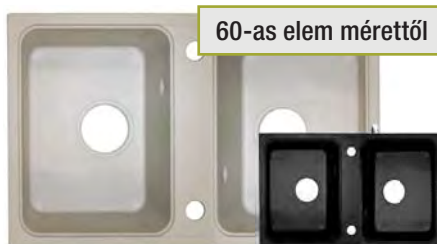

60-as elem mérettől

Kétmedencés gránit beépíthető
780 x 435 x 180 mm

69.900 Ft