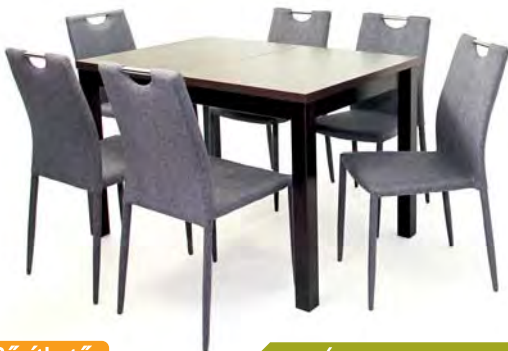

Összeállítási javaslatok:

Bővíthető
asztallal

Ár: 166.100 Ft

Mokka asztal 120-as wenge + 6 db Szofi szék szürke