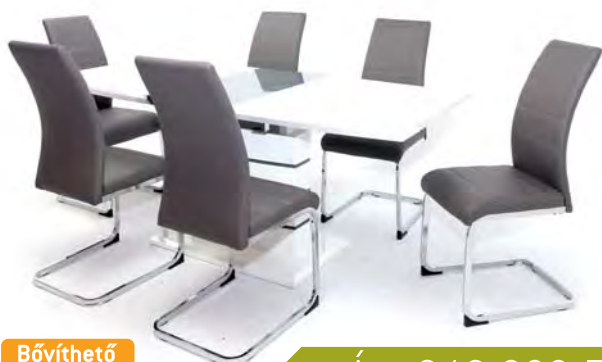

Bővíthető
asztallal

Ár: 342.800 Ft

Aurél asztal 140-es fehér/szürke + 6 db Kevin szék szürke